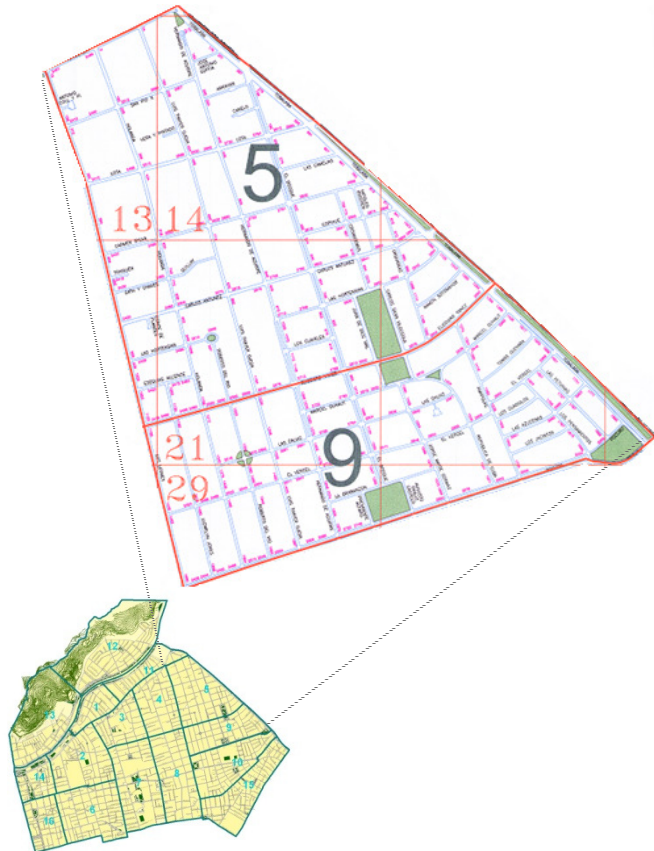

MUNICIPALIDAD DE PROVIDENCIA

DIRECCIÓN DE PROTECCIÓN CIVIL Y SEGURIDAD VECINAL

- **Cuadrante 1.**
- **Límites: Avenida Santa María, Pío Nono, faldeo cerro San Cristóbal.**
- **Recorrido principales:**
 - Los Conquistadores
 - Santa María
 - Bellavista
 - Pío Nono
 - Pedro de Valdivia Norte
 - Av. El Cerro
 - A. López de Bello
- **Zonas:**
 - Barrio Bellavista
 - Pedro de Valdivia Norte
 - Sector Av. El Cerro

- **Cuadante 2.**
- **Límites: Avenida Andrés Bello, Vicuña Mackenna, Providencia, 11 de Septiembre, Tobalaba.**
- **Recorrido principales:**
 - **Providencia**
 - **11 de Septiembre**
 - **Av. Andrés Bello**
 - **Calles interiores entre Providencia - 11 de Septiembre**
- **Zonas:**
 - **Sector Comercial**
 - **Sector Bancario**
 - **Sector Oficinas**

- **Cuadrante 3.**
- **Límites: Providencia, Vicuña Mackenna, Rancagua, Manuel Montt.**
- **Recorrido principales:**
 - Providencia
 - Vicuña Mackenna
 - Rancagua
 - Salvador
 - J.M. Infante
 - Eliodoro Yáñez
 - Miguel Claro
 - Manuel Montt
 - Bustamante
 - Seminario
- **Zonas:**
 - Barrio Manuel Montt
 - Parque Bustamante

- **Cuadrante 5.**
- **Límites: Tobalaba, Providencia, Los Leones, Pocuro.**
- **Recorrido principales:**
 - Tobalaba
 - El Bosque
 - Hernando de Aguirre
 - Luis Thayer Ojeda
 - Holanda
 - Los Leones
 - Eliodoro Yáñez
 - Pocuro
- **Zonas:**
 - Sector Residencial
 - Sector Comercial