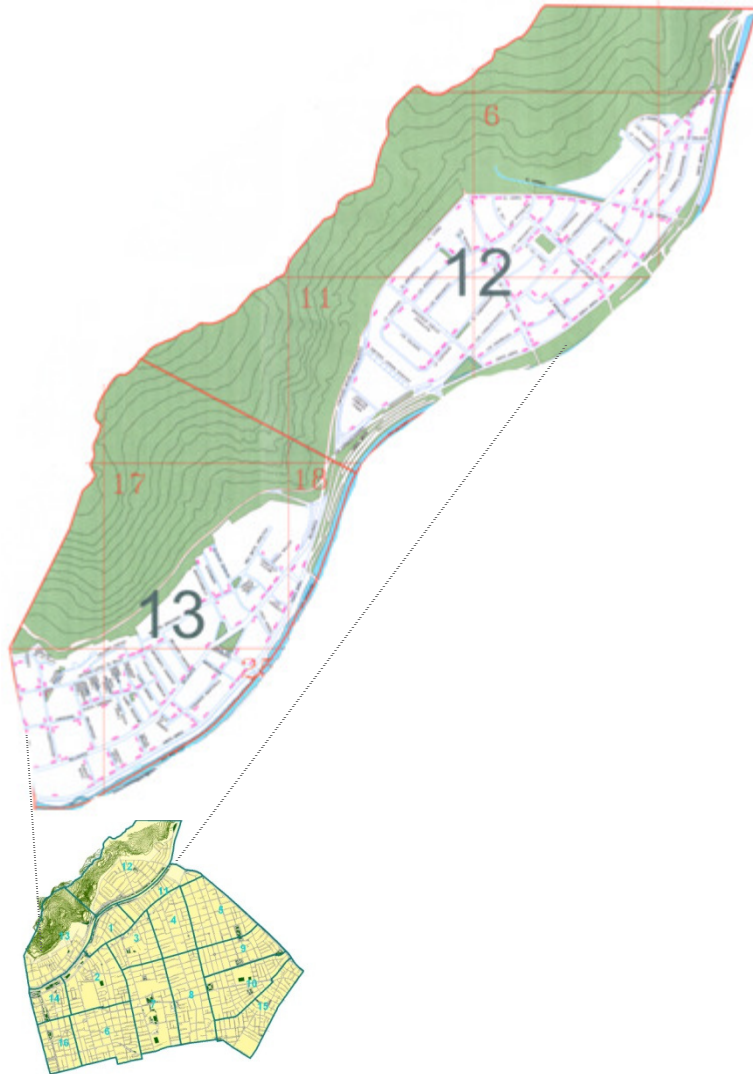

MUNICIPALIDAD DE PROVIDENCIA

DIRECCIÓN DE PROTECCIÓN CIVIL Y SEGURIDAD VECINAL

- **Cuadrante 1.**
- **Límites: Avenida Santa María, Pío Nono, faldeo cerro San Cristóbal.**
- **Recorrido principales:**
 - Los Conquistadores
 - Santa María
 - Bellavista
 - Pío Nono
 - Pedro de Valdivia Norte
 - Av. El Cerro
 - A. López de Bello
- **Zonas:**
 - Barrio Bellavista
 - Pedro de Valdivia Norte
 - Sector Av. El Cerro

- **Cuadante 2.**
- **Límites: Avenida Andrés Bello, Vicuña Mackenna, Providencia, 11 de Septiembre, Tobalaba.**
- **Recorrido principales:**
 - **Providencia**
 - **11 de Septiembre**
 - **Av. Andrés Bello**
 - **Calles interiores entre Providencia - 11 de Septiembre**
- **Zonas:**
 - **Sector Comercial**
 - **Sector Bancario**
 - **Sector Oficinas**

- **Cuadrante 3.**
- **Límites: Providencia, Vicuña Mackenna, Rancagua, Manuel Montt.**
- **Recorrido principales:**
 - Providencia
 - Vicuña Mackenna
 - Rancagua
 - Salvador
 - J.M. Infante
 - Eliodoro Yáñez
 - Miguel Claro
 - Manuel Montt
 - Bustamante
 - Seminario
- **Zonas:**
 - Barrio Manuel Montt
 - Parque Bustamante

- **Cuadrante 5.**
- **Límites: Tobalaba, Providencia, Los Leones, Pocuro.**
- **Recorrido principales:**
 - Tobalaba
 - El Bosque
 - Hernando de Aguirre
 - Luis Thayer Ojeda
 - Holanda
 - Los Leones
 - Eliodoro Yáñez
 - Pocuro
- **Zonas:**
 - Sector Residencial
 - Sector Comercial