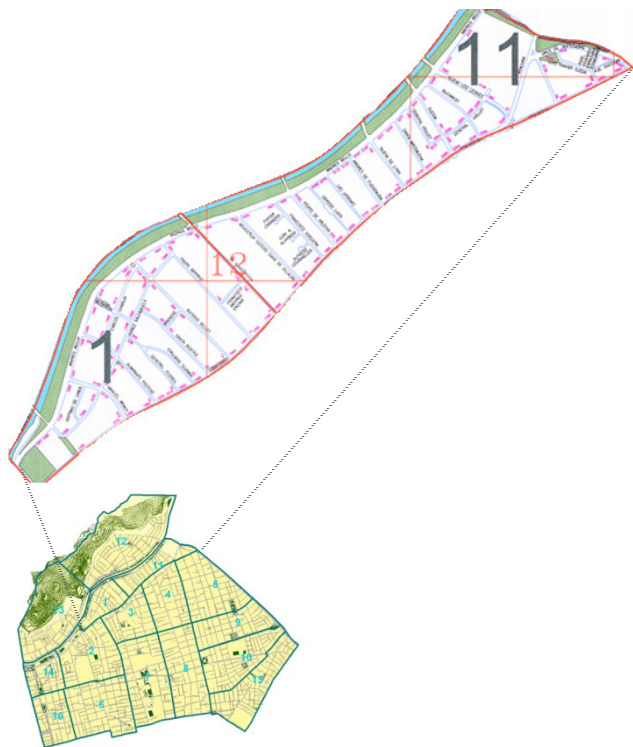

MUNICIPALIDAD DE PROVIDENCIA

DIRECCIÓN DE PROTECCIÓN CIVIL Y SEGURIDAD VECINAL

- **Cuadrante 1.**
- **Límites: Avenida Santa María, Pío Nono, faldeo cerro San Cristóbal.**
- **Recorrido principales:**
 - Los Conquistadores
 - Santa María
 - Bellavista
 - Pío Nono
 - Pedro de Valdivia Norte
 - Av. El Cerro
 - A. López de Bello
- **Zonas:**
 - Barrio Bellavista
 - Pedro de Valdivia Norte
 - Sector Av. El Cerro

- **Cuadante 2.**
- **Límites: Avenida Andrés Bello, Vicuña Mackenna, Providencia, 11 de Septiembre, Tobalaba.**
- **Recorrido principales:**
 - **Providencia**
 - **11 de Septiembre**
 - **Av. Andrés Bello**
 - **Calles interiores entre Providencia - 11 de Septiembre**
- **Zonas:**
 - **Sector Comercial**
 - **Sector Bancario**
 - **Sector Oficinas**

- **Cuadrante 3.**
- **Límites: Providencia, Vicuña Mackenna, Rancagua, Manuel Montt.**
- **Recorrido principales:**
 - Providencia
 - Vicuña Mackenna
 - Rancagua
 - Salvador
 - J.M. Infante
 - Eliodoro Yáñez
 - Miguel Claro
 - Manuel Montt
 - Bustamante
 - Seminario
- **Zonas:**
 - Barrio Manuel Montt
 - Parque Bustamante

- **Cuadrante 5.**
- **Límites: Tobalaba, Providencia, Los Leones, Pocuro.**
- **Recorrido principales:**
 - Tobalaba
 - El Bosque
 - Hernando de Aguirre
 - Luis Thayer Ojeda
 - Holanda
 - Los Leones
 - Eliodoro Yáñez
 - Pocuro
- **Zonas:**
 - Sector Residencial
 - Sector Comercial