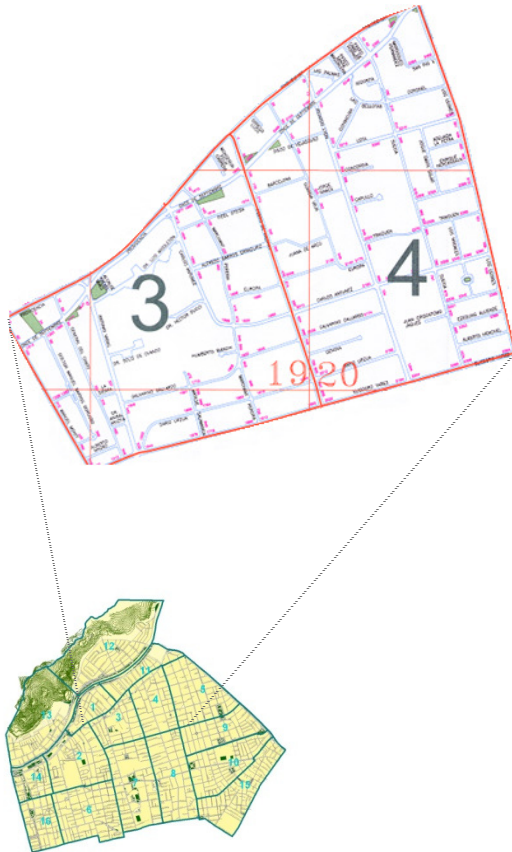

MUNICIPALIDAD DE PROVIDENCIA

DIRECCIÓN DE PROTECCIÓN CIVIL Y SEGURIDAD VECINAL

- **Cuadrante 1.**
- **Límites: Avenida Santa María, Pío Nono, faldeo cerro San Cristóbal.**
- **Recorrido principales:**
 - Los Conquistadores
 - Santa María
 - Bellavista
 - Pío Nono
 - Pedro de Valdivia Norte
 - Av. El Cerro
 - A. López de Bello
- **Zonas:**
 - Barrio Bellavista
 - Pedro de Valdivia Norte
 - Sector Av. El Cerro

- **Cuadante 2.**
- **Límites: Avenida Andrés Bello, Vicuña Mackenna, Providencia, 11 de Septiembre, Tobalaba.**
- **Recorrido principales:**
 - **Providencia**
 - **11 de Septiembre**
 - **Av. Andrés Bello**
 - **Calles interiores entre Providencia - 11 de Septiembre**
- **Zonas:**
 - **Sector Comercial**
 - **Sector Bancario**
 - **Sector Oficinas**

- **Cuadrante 3.**
- **Límites: Providencia, Vicuña Mackenna, Rancagua, Manuel Montt.**
- **Recorrido principales:**
 - Providencia
 - Vicuña Mackenna
 - Rancagua
 - Salvador
 - J.M. Infante
 - Eliodoro Yáñez
 - Miguel Claro
 - Manuel Montt
 - Bustamante
 - Seminario
- **Zonas:**
 - Barrio Manuel Montt
 - Parque Bustamante

- **Cuadrante 5.**
- **Límites: Tobalaba, Providencia, Los Leones, Pocuro.**
- **Recorrido principales:**
 - Tobalaba
 - El Bosque
 - Hernando de Aguirre
 - Luis Thayer Ojeda
 - Holanda
 - Los Leones
 - Eliodoro Yáñez
 - Pocuro
- **Zonas:**
 - Sector Residencial
 - Sector Comercial