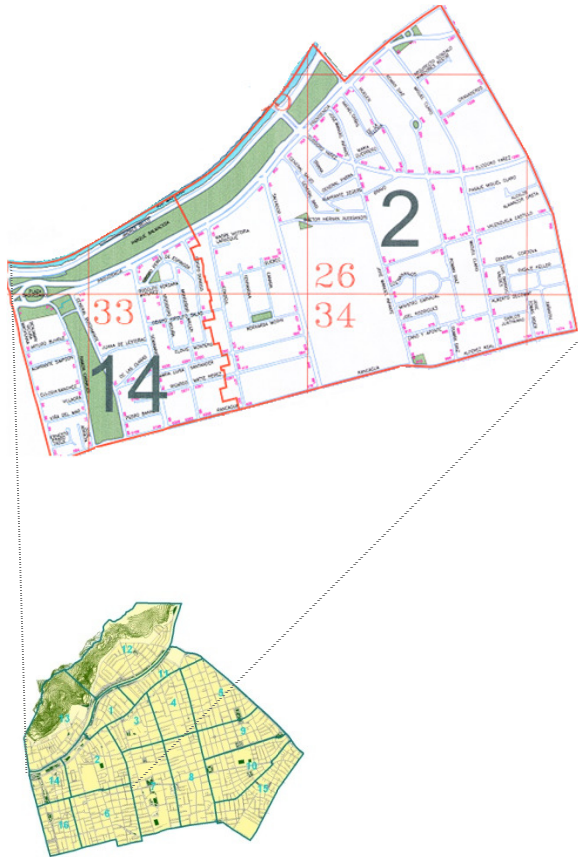

MUNICIPALIDAD DE PROVIDENCIA

DIRECCIÓN DE PROTECCIÓN CIVIL Y SEGURIDAD VECINAL

- **Cuadrante 1.**
- **Límites: Avenida Santa María, Pío Nono, faldeo cerro San Cristóbal.**
- **Recorrido principales:**
 - Los Conquistadores
 - Santa María
 - Bellavista
 - Pío Nono
 - Pedro de Valdivia Norte
 - Av. El Cerro
 - A. López de Bello
- **Zonas:**
 - Barrio Bellavista
 - Pedro de Valdivia Norte
 - Sector Av. El Cerro

- **Cuadante 2.**
- **Límites: Avenida Andrés Bello, Vicuña Mackenna, Providencia, 11 de Septiembre, Tobalaba.**
- **Recorrido principales:**
 - **Providencia**
 - **11 de Septiembre**
 - **Av. Andrés Bello**
 - **Calles interiores entre Providencia - 11 de Septiembre**
- **Zonas:**
 - **Sector Comercial**
 - **Sector Bancario**
 - **Sector Oficinas**

- **Cuadrante 3.**
- **Límites: Providencia, Vicuña Mackenna, Rancagua, Manuel Montt.**
- **Recorrido principales:**
 - Providencia
 - Vicuña Mackenna
 - Rancagua
 - Salvador
 - J.M. Infante
 - Eliodoro Yáñez
 - Miguel Claro
 - Manuel Montt
 - Bustamante
 - Seminario
- **Zonas:**
 - Barrio Manuel Montt
 - Parque Bustamante

- **Cuadrante 5.**
- **Límites: Tobalaba, Providencia, Los Leones, Pocuro.**
- **Recorrido principales:**
 - Tobalaba
 - El Bosque
 - Hernando de Aguirre
 - Luis Thayer Ojeda
 - Holanda
 - Los Leones
 - Eliodoro Yáñez
 - Pocuro
- **Zonas:**
 - Sector Residencial
 - Sector Comercial