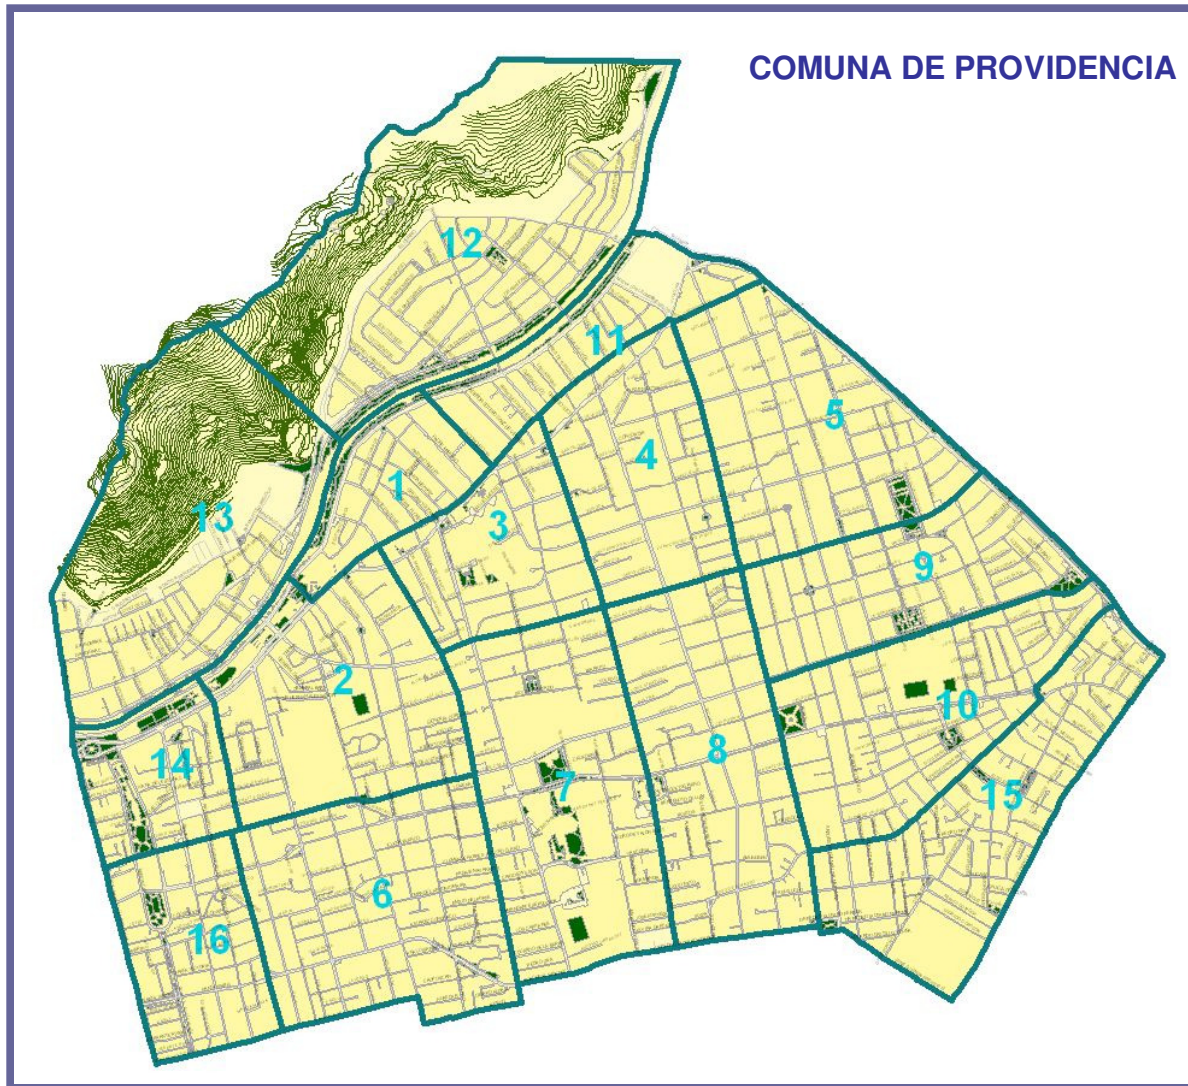

MUNICIPALIDAD DE PROVIDENCIA

DIRECCIÓN DE PROTECCIÓN CIVIL Y SEGURIDAD VECINAL

- **Cuadrante 1.**
- **Límites: Avenida Santa María, Pío Nono, faldeo cerro San Cristóbal.**
- **Recorrido principales:**
 - Los Conquistadores
 - Santa María
 - Bellavista
 - Pío Nono
 - Pedro de Valdivia Norte
 - Av. El Cerro
 - A. López de Bello
- **Zonas:**
 - Barrio Bellavista
 - Pedro de Valdivia Norte
 - Sector Av. El Cerro

- **Cuadante 2.**
- **Límites: Avenida Andrés Bello, Vicuña Mackenna, Providencia, 11 de Septiembre, Tobalaba.**
- **Recorrido principales:**
 - **Providencia**
 - **11 de Septiembre**
 - **Av. Andrés Bello**
 - **Calles interiores entre Providencia - 11 de Septiembre**
- **Zonas:**
 - **Sector Comercial**
 - **Sector Bancario**
 - **Sector Oficinas**

- **Cuadrante 3.**
- **Límites: Providencia, Vicuña Mackenna, Rancagua, Manuel Montt.**
- **Recorrido principales:**
 - Providencia
 - Vicuña Mackenna
 - Rancagua
 - Salvador
 - J.M. Infante
 - Eliodoro Yáñez
 - Miguel Claro
 - Manuel Montt
 - Bustamante
 - Seminario
- **Zonas:**
 - Barrio Manuel Montt
 - Parque Bustamante

- **Cuadrante 5.**
- **Límites: Tobalaba, Providencia, Los Leones, Pocuro.**
- **Recorrido principales:**
 - Tobalaba
 - El Bosque
 - Hernando de Aguirre
 - Luis Thayer Ojeda
 - Holanda
 - Los Leones
 - Eliodoro Yáñez
 - Pocuro
- **Zonas:**
 - Sector Residencial
 - Sector Comercial