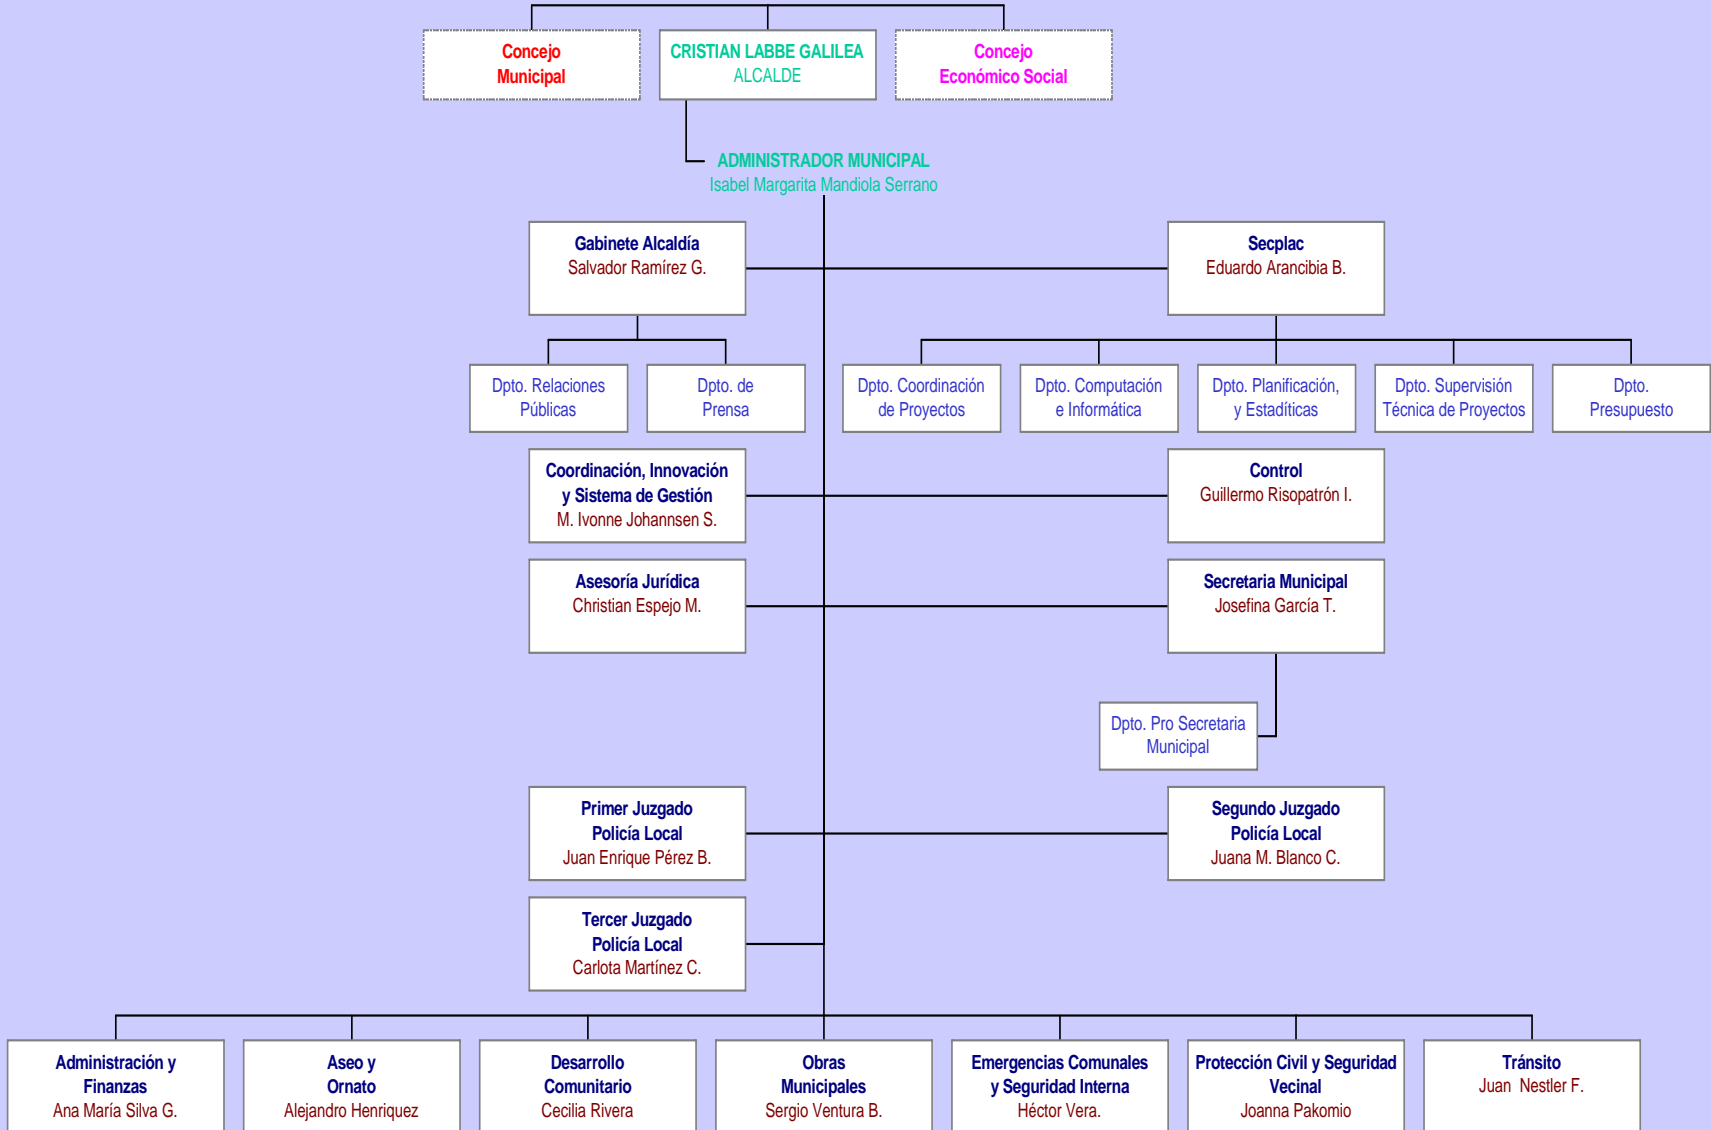

# ORGANIGRAMA MUNICIPALIDAD DE PROVIDENCIA

ALCALDE  
Cristián Labbé Galilea